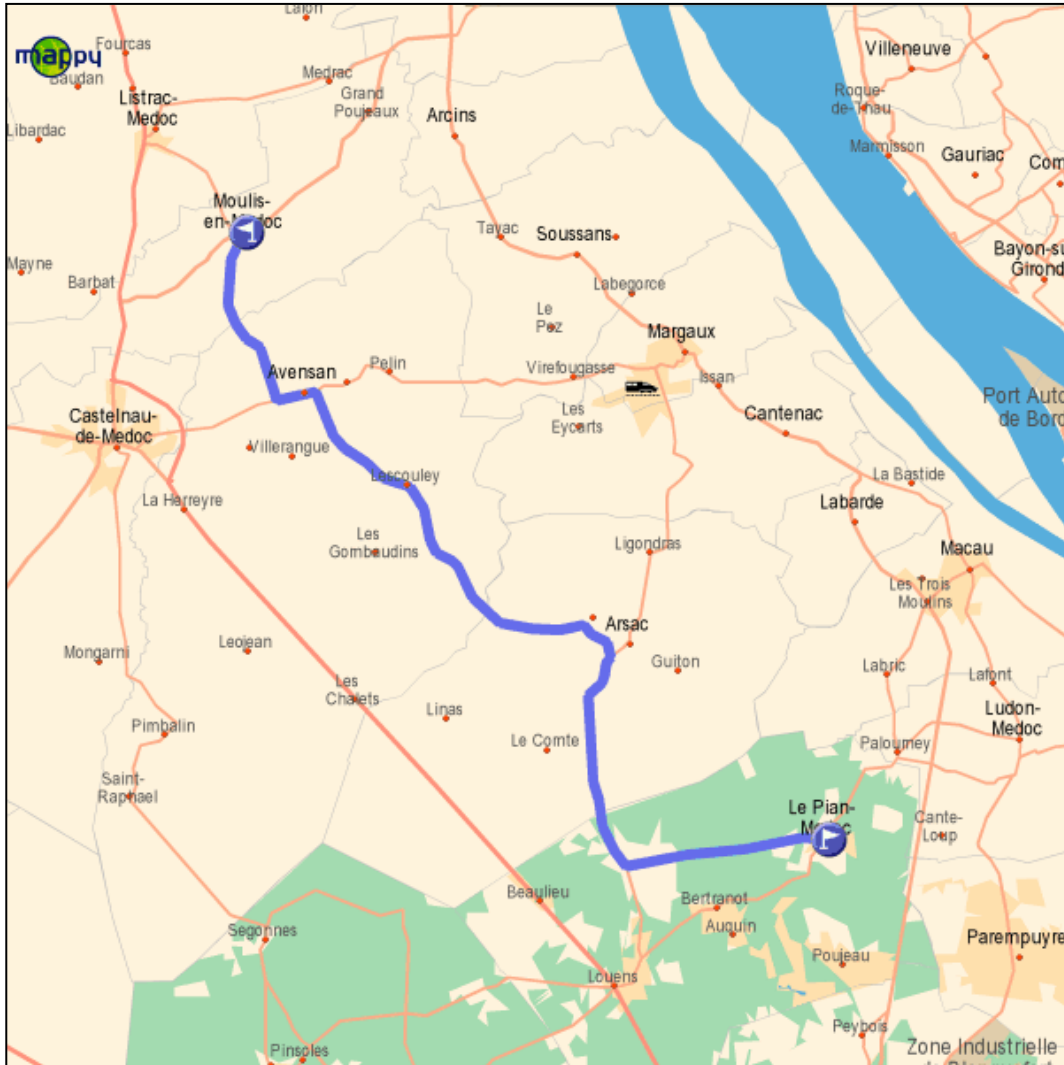

>>>>>

Domaine Quittignan Brillette

<u>Cumul</u>	<u>Temps</u>	<u>Feuille de route</u>
0 m	0H00	Le Pian-Médoc (33, France) Sortir de Le Pian-Médoc (430m)
430 m	0H01	Prendre l'Allée de l'Eglise Saint-Seurin (1.5km)
2 Km	0H03	Continuer sur l'Allée Saint-Seurin (1.6km)
3 Km	0H04	Prendre à droite la D208 (15.1km)
18 Km	0H19	Prendre à droite la D5 (190m)
19 Km	0H19	Moulis-en-Médoc (33, France)
		Prendre à gauche, avant dernière maison de maître sur la droite en direction de CASTELNAU-DE-MEDOC

Eric et Pascale Mercœur

Avenue de la Gironde - Le Bourg Ouest - 33480 MOULIS-EN-MEDOC France
Tel/fax. 0 557 88 70 48 - Mobile. 0 663 09 77 31